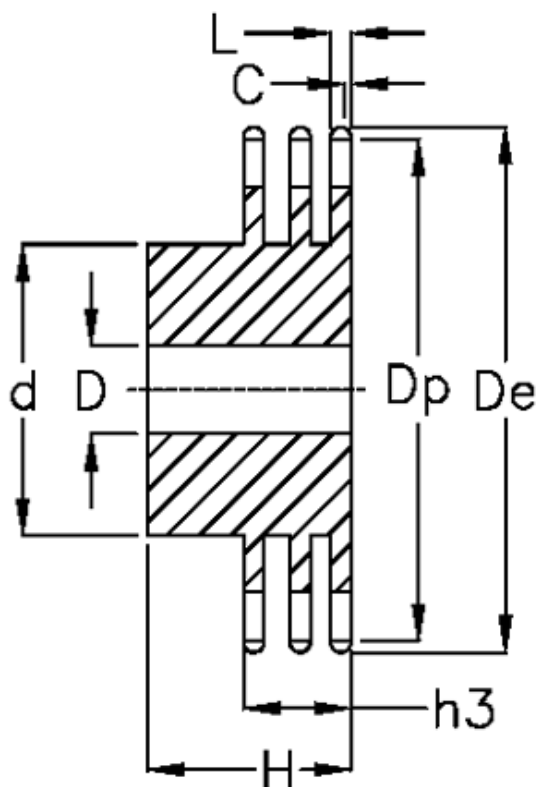

Varenummer: 616013010019
Beskrivelse: Navhjul 24 B-3 Z=19 triplex
forboret

Mål

Antal tænder	= 19
C	= 4
d	= *160
D	= 25±0,5
De	= 246.5
Dp	= 231.49
For kædebetegnelse	= 24 B-3
For kæde størrelse	= 1 1/2" x 1"

H	= 150
h3	= 120.3
L	= 23.6